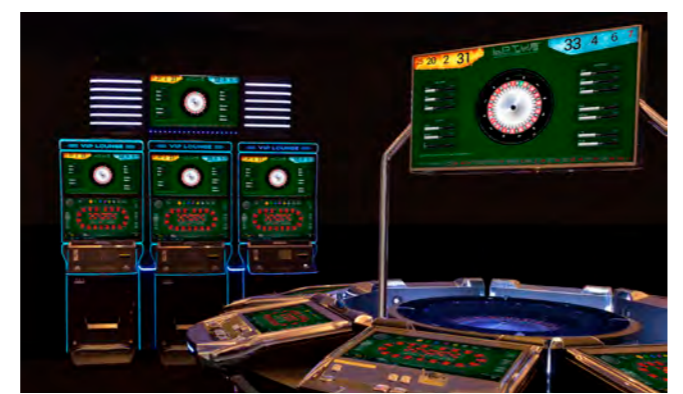

3. MP5

- Alto con sign: 2.300 mm
- Ancho: 3.332 mm
- Fondo: 2.296 mm

4. MP10 - OJO

- Alto con sign: 2.300 mm
- Ancho: 3.770 mm
- Fondo: 3.632 mm

COMBINACIÓN DE JUEGOS DE RULETA CON JUEGOS DE SLOTS

28

29

CONEXIÓN OPCIONAL CON: IMPERA SALÓN

- VERSIÓN COMPACT**
- Alto con sign: 2.447 mm
 - Ancho: 2.713 mm
 - Fondo: 2.713 mm

NUEVO JUEGO COMÚN MULTI-PUESTO

¡GANA UNO, GANAN TODOS!

¡Todos participamos en la Gran Ronda!

La Gran Ronda es la revolucionaria novedad multi-puesto para salones de juego de la marca GiGames, basada en el ya conocido juego Chiringuito. La dinámica es sencilla, si un jugador obtiene el premio, todos los demás serán premiados en función de las apuestas realizadas. Una forma muy atractiva de impulsar la ocupación de los puestos de la máquina.