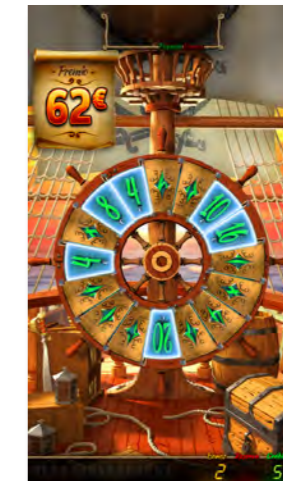

DIMENSIONES

- Alto mueble: 1.575 mm
- Ancho mueble: 500 mm
- Fondo mueble: 626 mm

Desafío Pirata

El mini-juego Desafío Pirata que da nombre a la máquina, es un juego de circuito con elevadas dosis de adrenalina donde el jugador debe ir decidiendo si quiere continuar jugando para mejorar su premio o si prefiere plantarse y cobrar.

A estribor

Uno o varios premios simultáneos te ofrece el timón de Desafío Pirata

Cañonazos

Afina tu puntería y llévate el premio asociado al barco destruido. Algunos navíos pueden guardar sorpresas.

Tesoros