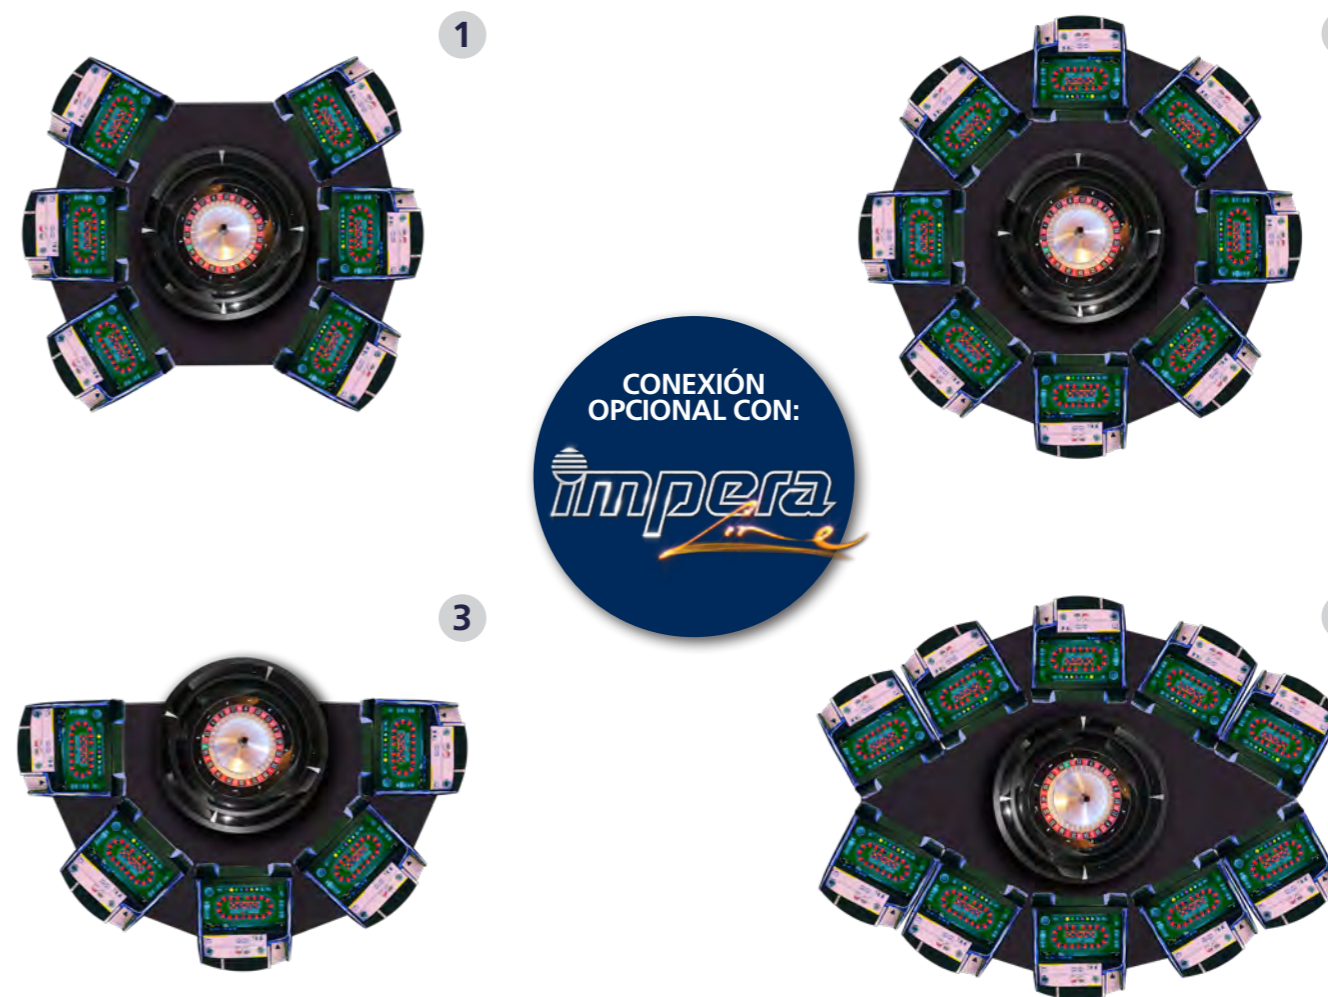

CONFIGURACIONES TÍPICAS

(Disponible desde 3 hasta 12 jugadores)

VERSIÓN MODULAR

1. MP6 - OJO

- Alto con sign: 2.300 mm
- Ancho: 2.942 mm
- Fondo: 2.740 mm

2. MP8 - CIRCULAR

- Alto con sign: 2.300 mm
- Ancho: 3.332 mm
- Fondo: 3.332 mm

3. MP5

- Alto con sign: 2.300 mm
- Ancho: 3.332 mm
- Fondo: 2.296 mm

4. MP10 - OJO

- Alto con sign: 2.300 mm
- Ancho: 3.770 mm
- Fondo: 3.632 mm