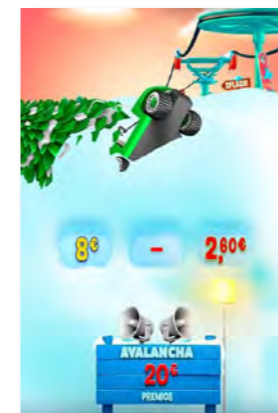

DIMENSIONES

- Alto mueble: 1.575 mm
- Ancho mueble: 500 mm
- Fondo mueble: 626 mm

Juego Básico

Golf

Consigue siete bolas y gana múltiples premios gracias a tu swing.

Sube Bonos

Arriesga el premio obtenido para mejorarlo o ganar bonos.

Avances y Retenciones

Avanza de 1 a 4 posiciones las figuras de los rodillos para buscar un premio. Reten los rodillos y aumentar así la probabilidad de obtener premio.

Juego Superior

Avalancha

Gira tantas veces como puedas. ¿Cuánto podrás acumular?

Igloo

Gira la ruleta y acumula un refrescante premio total.

Snow

Elige uno de los tres pingüinos y desciende la colina para obtener premios.

Sorpresa Polar

Descongela los rodillos y obtén premios monetarios, bonus o multiplicadores.

Pesca

Pesca tantos peces como puedas. Su color y tamaño determinarán los premios que obtendrás.

Salto

Ayuda al pingüino Heavy a llegar a tierra mientras salta por bloques flotantes de roca, madera o hielo.