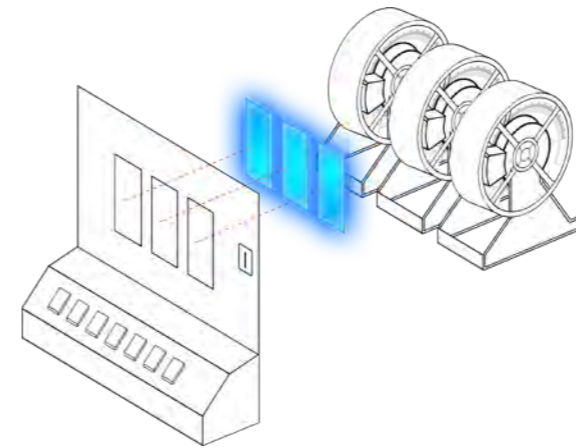

CON UN NUEVO Y REVOLUCIONARIO SISTEMA DE CORTINAS PARA MÁS DIVERSIÓN