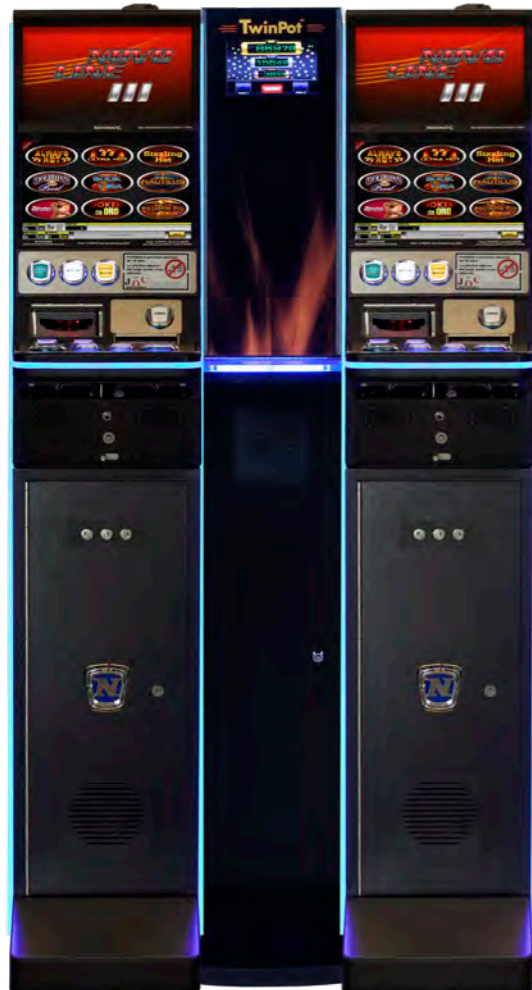

MUEBLE MINIMAT TWIN POT