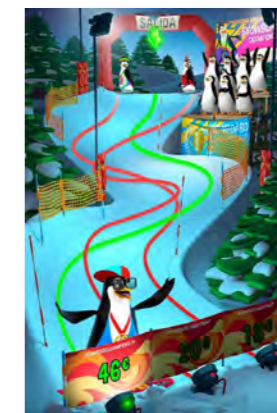

DIMENSIONES

- Alto mueble: 1.575 mm
- Ancho mueble: 500 mm
- Fondo mueble: 626 mm

Juego Básico

Golf

Consigue siete bolas y gana múltiples premios gracias a tu swing.

Sube Bonos

Arriesga el premio obtenido para mejorarlo o ganar bonos.

Avances y Retenciones

Avanza de 1 a 4 posiciones las figuras de los rodillos para buscar un premio. Reten los rodillos y aumentar así la probabilidad de obtener premio.

Juego Superior

Avalancha

Gira tantas veces como puedas. ¿Cuánto podrás acumular?

Igloo

Gira la ruleta y acumula un refrescante premio total.

Snow

Elige uno de los tres pingüinos y desciende la colina para obtener premios.

Sorpresa Polar

Descongela los rodillos y obtén premios monetarios, bonus o multiplicadores.

Pesca

Pesca tantos peces como puedas. Su color y tamaño determinarán los premios que obtendrás.

Salto

Ayuda al pingüino Heavy a llegar a tierra mientras salta por bloques flotantes de roca, madera o hielo.