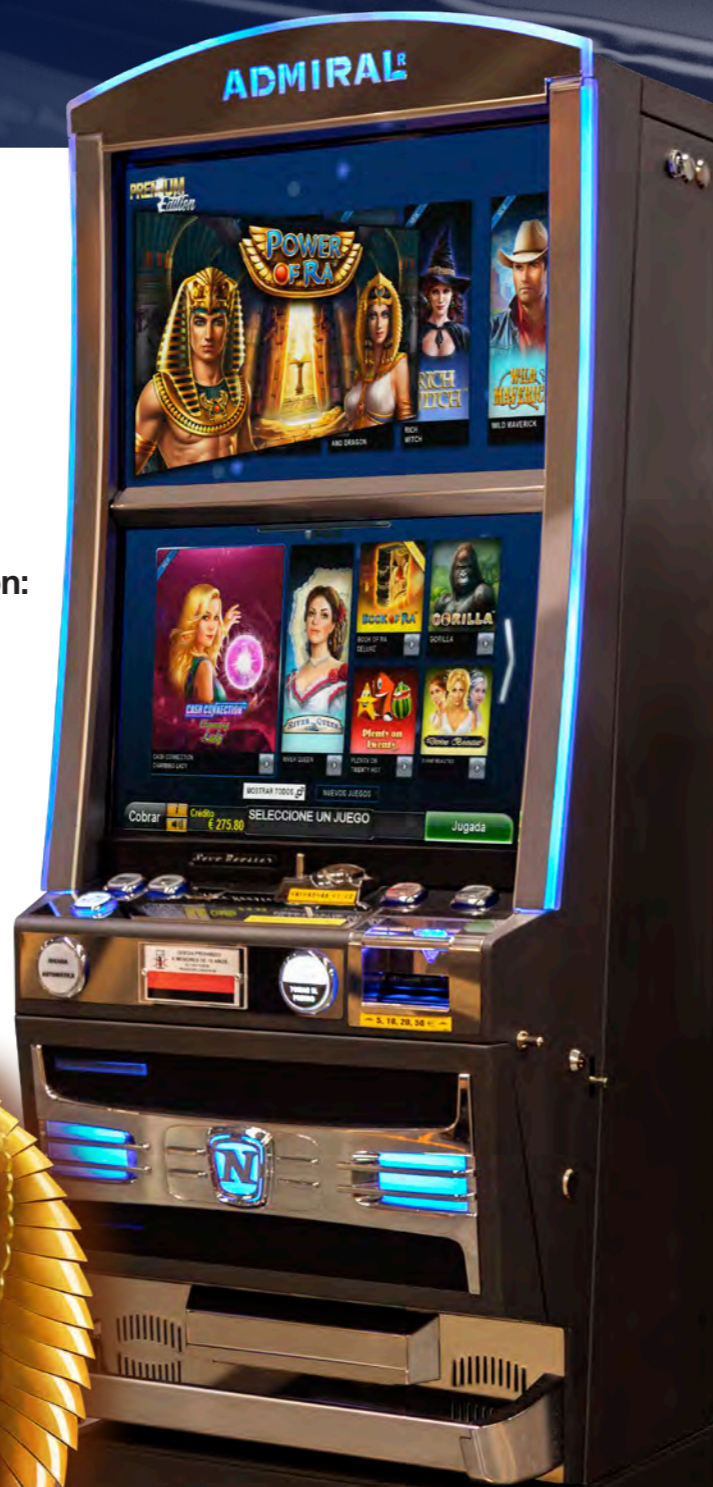

ADMIRAL PREMIUM Edition

DIVERSIÓN

SIN LÍMITES

NOVOMATIC presenta ADMIRAL Premium Edition:

- Máquina especial de salón (3/3000, 6/6000)
- 16 títulos nuevos
- Interconexión de máquinas entre varios salones
- Jackpot misterioso: "Four of Seasons"
- Jackpot progresivo del juego "Cash Connection - Charming Lady"