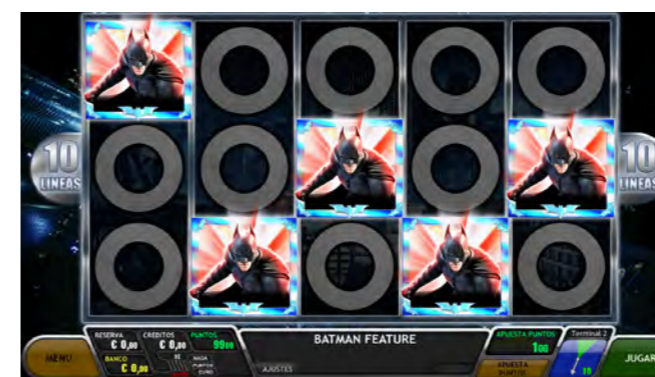

DIMENSIONES

- Alto mueble: 1.974 mm
- Ancho mueble: 674 mm
- Fondo mueble: 651 mm
- Ancho MP3 con separadores: 2.443 mm
- Altura con sign: 2.650 mm

MUEBLE V.I.P.

CARACTERÍSTICAS TÉCNICAS

- Monitor Principal: 50" TFT Pantalla Táctil
- Monitor Superior: 50" TFT
- Aceptador de monedas NRI G-13
- 2 Hoppers MK IV Universal
- Reciclador de billetes NV- 200

DIMENSIONES

- Alto mueble: 2.487 mm
- Ancho mueble: 1.362 mm
- Fondo mueble: 2.699 mm

AMPLIA LIBRERÍA DE JUEGOS

Batman vs The Joker

El apasionante enfrentamiento entre Batman y The Joker es inminente y se desata en 5 rodillos y 10 líneas. Suspense y acción a partes iguales caracterizan este videojuego temático que te regalará momentos inmejorables con sus juegos especiales.