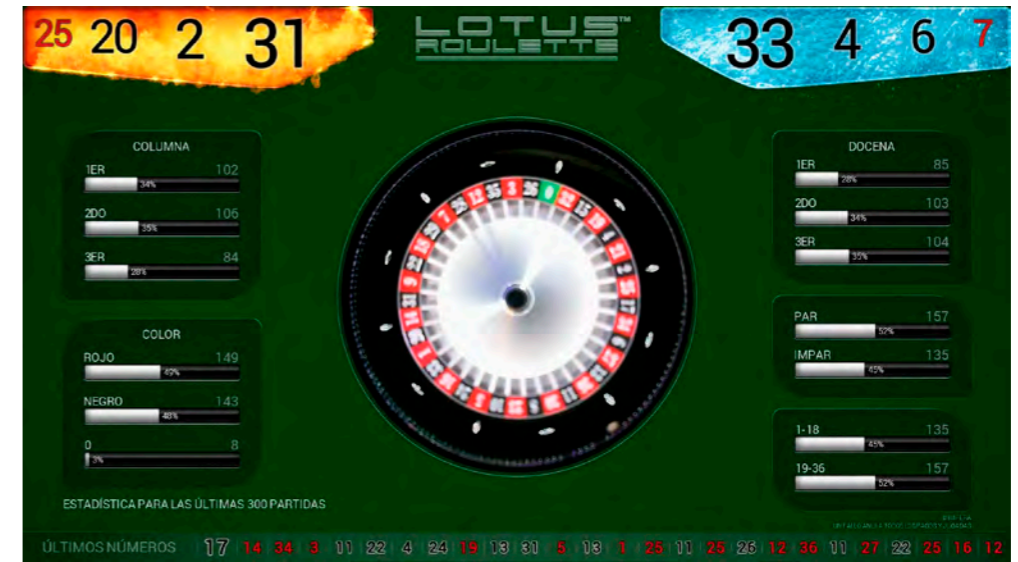

LA RULETA MÁS VERSÁTIL

LOTUS MG ROULETTE PRO

NOVOMATIC presenta la versión PRO de su ruleta para salones de juego, tiendas de apuestas y bingos.

- Combinación de juegos de ruleta con juegos de slots
- Disponible en varias versiones: 1/500, 2/2000, 3/3000 y 6/6000.
- Cilindro automático de alta velocidad
- Ya disponible en el mueble Compact

3. MP5

- Alto con sign: 2.300 mm
- Ancho: 3.332 mm
- Fondo: 2.296 mm

4. MP10 - OJO

- Alto con sign: 2.300 mm
- Ancho: 3.770 mm
- Fondo: 3.632 mm

COMBINACIÓN DE JUEGOS DE RULETA CON JUEGOS DE SLOTS

28

29

CONEXIÓN OPCIONAL CON: IMPERA SALÓN

- VERSIÓN COMPACT**
- Alto con sign: 2.447 mm
 - Ancho: 2.713 mm
 - Fondo: 2.713 mm

NUEVO JUEGO COMÚN MULTI-PUESTO

¡GANA UNO, GANAN TODOS!

¡Todos participamos en la Gran Ronda!

La Gran Ronda es la revolucionaria novedad multi-puesto para salones de juego de la marca GiGames, basada en el ya conocido juego Chiringuito. La dinámica es sencilla, si un jugador obtiene el premio, todos los demás serán premiados en función de las apuestas realizadas. Una forma muy atractiva de impulsar la ocupación de los puestos de la máquina.