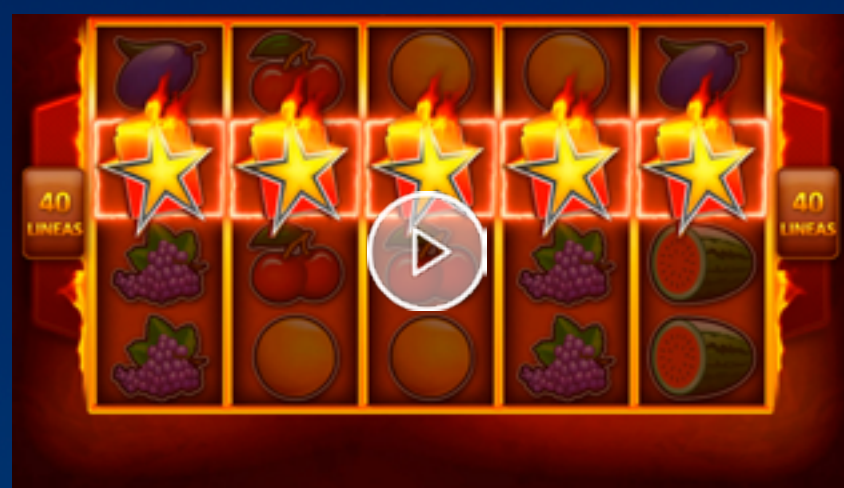

NOVO LINE ROYAL CASH™ DELUXE HD

Títulos con un feature especial

**SIZZLING
HOT 100**

**Treasure™
Chests
unlimited**

**ULTRA HOT
unlimited**

**ULTRA'S
EXPANDING**

SIZZLING HOT 100

3 o más estrellas activan 10 partidas especiales

La pantalla prende fuego y aumenta las líneas

En las partidas especiales se puede ganar en 100 líneas

TREASURE CHESTS UNLIMITED

Los cofres pueden aparecer de manera aleatoria sobre el círculo

5 cofres activan el feature "Lock & Spin"

La pantalla completa de monedas premia el Grand jackpot

ULTRA HOT UNLIMITED

3 o más monedas activan el "Lock & Spin"

Los 3 rodillos se multiplican por 2 al entrar en el "Lock & Spin"

La pantalla completa de monedas premia el Grand jackpot

NOVO LINE ROYAL CASH™ DELUXE HD

ULTRA'S EXPANDING

3 o más monedas activan el "Lock & Spin"

El símbolo Llave expande los rodillos hasta cinco

La pantalla completa de monedas premia el Grand jackpot

Juegos que completan la librería