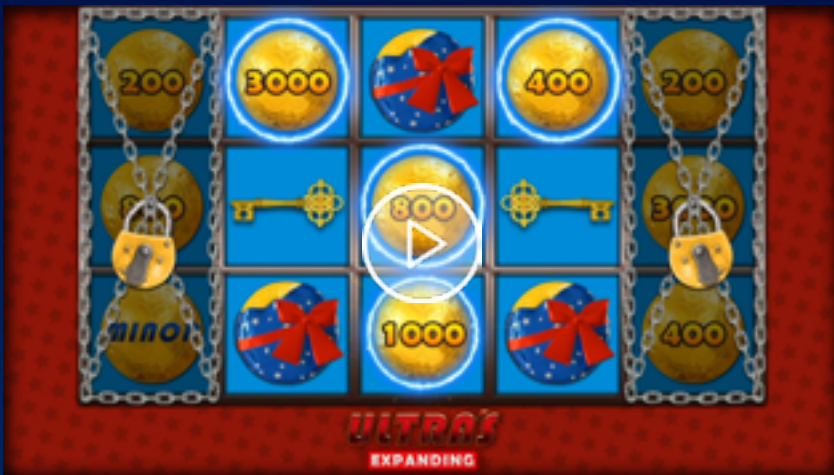

La pantalla prende fuego y aumenta las líneas

En las partidas especiales se puede ganar en 100 líneas

TREASURE CHESTS UNLIMITED

Los cofres pueden aparecer de manera aleatoria sobre el círculo

5 cofres activan el feature "Lock & Spin"

La pantalla completa de monedas premia el Grand jackpot

ULTRA HOT UNLIMITED

3 o más monedas activan el "Lock & Spin"

Los 3 rodillos se multiplican por 2 al entrar en el "Lock & Spin"

La pantalla completa de monedas premia el Grand jackpot

NOVO LINE ROYAL CASH™ DELUXE HD

ULTRA'S EXPANDING

3 o más monedas activan el "Lock & Spin"

El símbolo Llave expande los rodillos hasta cinco

La pantalla completa de monedas premia el Grand jackpot

Juegos que completan la librería