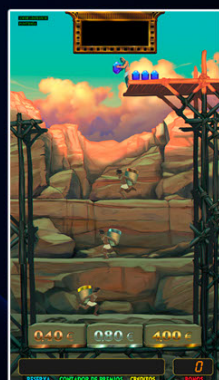

Con la ruleta podrá obtener premio directo o bien hasta nueve jugadas gratis.

Características técnicas

- Conector "jack" accesible desde el exterior, para lectura de contadores.
- Conector rs232 on line, para lectura de contadores en tiempo real.
- Control de puerta abierta con la máquina apagada.
- Monedero multimonedada Azkoyen D2S.
- Facilidad para la recarga de los pagadores sin necesidad de abrir la máquina.
- Tres hoppers configurables por el operador:
 - Trasero: paga 2, 1 ó 0,50 euros
 - Izquierdo: paga 2,1 ó 0,50 euros
 - Derecho: paga 0,10 ó 0,20 euros

PREMIUM

Alto Sal.: 2123 mm.
Alto: 2034 mm.
Ancho: 590 mm.
Fondo: 680 mm.
Peso: 111 Kg.

CLASSIC

Alto Sal.: 2038 mm.
Alto: 1942 mm.
Ancho: 590 mm.
Fondo: 647 mm.
Peso: 105 Kg.

Juego Busca Parejas

Juego Afine su Puntería

Juego del Áspid

Juego de Las Esferas Sagradas

Juego La Ruleta