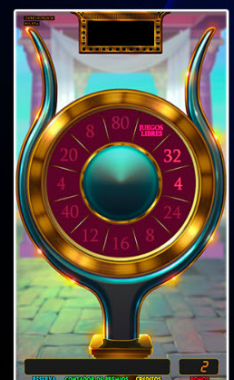

Con la ruleta podrá obtener premio directo o bien hasta nueve jugadas gratis.

Características técnicas

- Conector "jack" accesible desde el exterior, para lectura de contadores.
- Conector rs232 on line, para lectura de contadores en tiempo real.
- Control de puerta abierta con la máquina apagada.
- Monedero multimonedada Azkoyen D2S.
- Facilidad para la recarga de los pagadores sin necesidad de abrir la máquina.
- Tres hoppers configurables por el operador:
 - Trasero: paga 2, 1 ó 0,50 euros
 - Izquierdo: paga 2,1 ó 0,50 euros
 - Derecho: paga 0,10 ó 0,20 euros

PREMIUM

Alto Sal.: 2123 mm.
Alto: 2034 mm.
Ancho: 590 mm.
Fondo: 680 mm.
Peso: 111 Kg.

CLASSIC

Alto Sal.: 2038 mm.
Alto: 1942 mm.
Ancho: 590 mm.
Fondo: 647 mm.
Peso: 105 Kg.

Juego Busca Parejas

Juego Afine su Puntería

Juego del Áspid

Juego de Las Esferas Sagradas

Juego La Ruleta