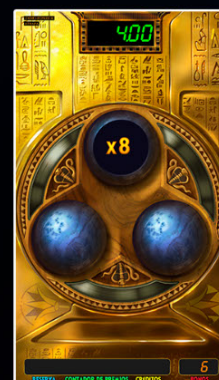

Con la ruleta podrá obtener premio directo o bien hasta nueve jugadas gratis.

Características técnicas

- Conector "jack" accesible desde el exterior, para lectura de contadores.
- Conector rs232 on line, para lectura de contadores en tiempo real.
- Control de puerta abierta con la máquina apagada.
- Monedero multimonedada Azkoyen D2S.
- Facilidad para la recarga de los pagadores sin necesidad de abrir la máquina.
- Tres hoppers configurables por el operador:
 - Trasero: paga 2, 1 ó 0,50 euros
 - Izquierdo: paga 2,1 ó 0,50 euros
 - Derecho: paga 0,10 ó 0,20 euros

PREMIUM

Alto Sal.: 2123 mm.
Alto: 2034 mm.
Ancho: 590 mm.
Fondo: 680 mm.
Peso: 111 Kg.

CLASSIC

Alto Sal.: 2038 mm.
Alto: 1942 mm.
Ancho: 590 mm.
Fondo: 647 mm.
Peso: 105 Kg.

Juego Busca Parejas

Juego Afine su Puntería

Juego del Áspid

Juego de Las Esferas Sagradas

Juego La Ruleta