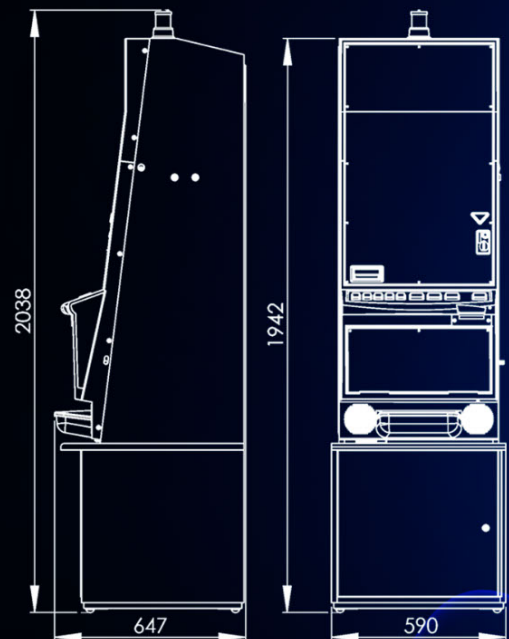

Con la ruleta podrá obtener premio directo o bien hasta nueve jugadas gratis.

Características técnicas

- Conector "jack" accesible desde el exterior, para lectura de contadores.
- Conector rs232 on line, para lectura de contadores en tiempo real.
- Control de puerta abierta con la máquina apagada.
- Monedero multimonedada Azkoyen D2S.
- Facilidad para la recarga de los pagadores sin necesidad de abrir la máquina.
- Tres hoppers configurables por el operador:
 - Trasero: paga 2, 1 ó 0,50 euros
 - Izquierdo: paga 2,1 ó 0,50 euros
 - Derecho: paga 0,10 ó 0,20 euros

PREMIUM

Alto Sal.: 2123 mm.
Alto: 2034 mm.
Ancho: 590 mm.
Fondo: 680 mm.
Peso: 111 Kg.

CLASSIC

Alto Sal.: 2038 mm.
Alto: 1942 mm.
Ancho: 590 mm.
Fondo: 647 mm.
Peso: 105 Kg.

Juego Busca Parejas

Juego Afine su Puntería