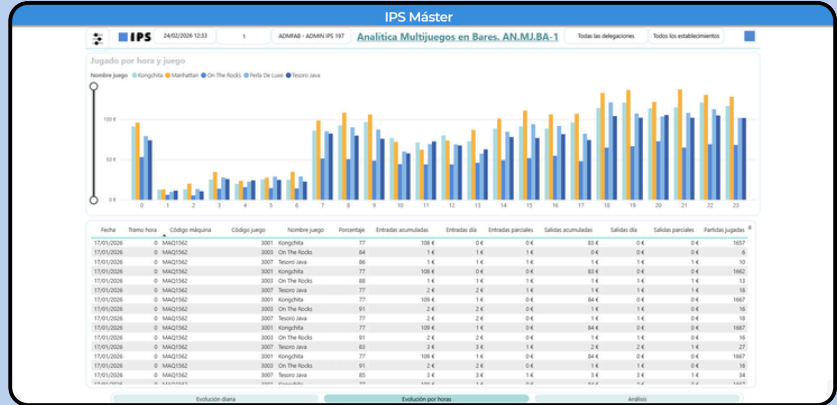

# ¿QUÉ PUEDES ANALIZAR CON LA SOLUCIÓN MULTIJUEGOS?

## Evolución diaria

- % recaudado por juego (sobre la recaudación total).
- % de partidas jugadas por juego.
- Partidas por fecha y juego (evolución en el tiempo).
- Incremento por juego (comparativa de crecimiento).

## Evolución por horas

- Gráfica por horas para identificar picos y valles de actividad.
- Patrones de uso según momento del día

## Análisis en árbol

- Exploración rápida del origen del rendimiento:
  - Ej: Fabricante → Modelo → Juego