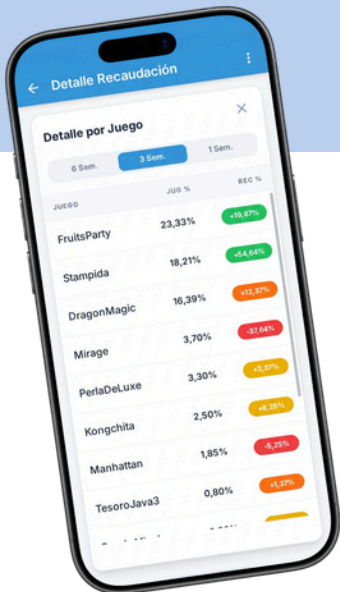

# ANÁLISIS MULTIJUEGOS

La solución que analiza y compara el rendimiento de cada juego en máquinas multijuego

¿Qué juegos impulsan tu recaudación?

Analiza el rendimiento por juego y decide qué instalar en tus máquinas

La rentabilidad está dentro de la máquina. Ahora puedes verla

PARA SALAS Y BARES

Decide con datos. No con intuición.

- Prioriza los juegos más rentables.
- Optimiza la configuración de tus máquinas.
- Mejora la rentabilidad de tu parque.

## Evolución por horas

- Gráfica por horas para identificar picos y valles de actividad.
- Patrones de uso según momento del día