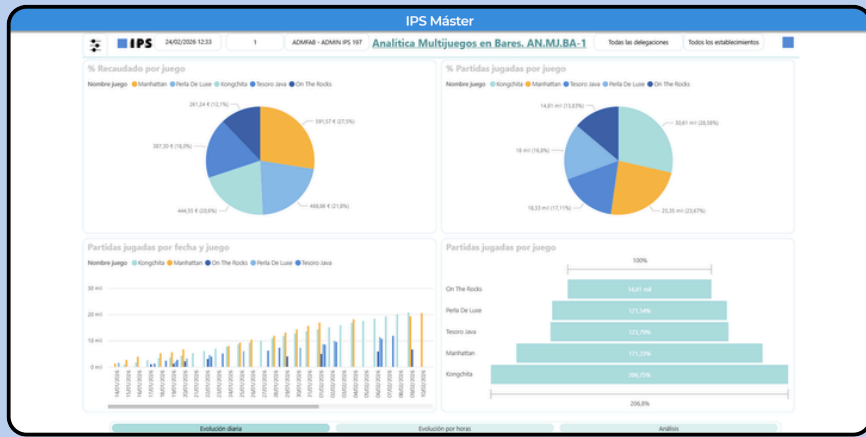

La rentabilidad está dentro de la máquina. Ahora puedes verla

PARA SALAS Y BARES

Decide con datos. No con intuición.

- Prioriza los juegos más rentables.
- Optimiza la configuración de tus máquinas.
- Mejora la rentabilidad de tu parque.

# ¿QUÉ PUEDES ANALIZAR CON LA SOLUCIÓN MULTIJUEGOS?

## Evolución diaria

- % recaudado por juego (sobre la recaudación total).
- % de partidas jugadas por juego.
- Partidas por fecha y juego (evolución en el tiempo).
- Incremento por juego (comparativa de crecimiento).

## Análisis en árbol

- Exploración rápida del origen del rendimiento:
  - Ej: Fabricante → Modelo → Juego