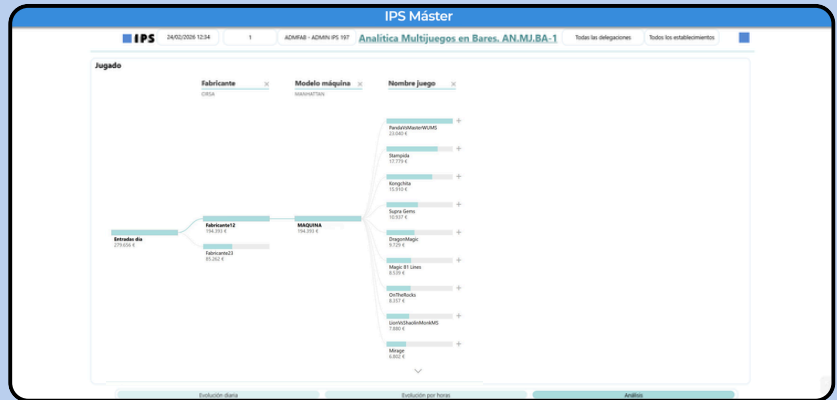

## Evolución diaria

- % recaudado por juego (sobre la recaudación total).
- % de partidas jugadas por juego.
- Partidas por fecha y juego (evolución en el tiempo).
- Incremento por juego (comparativa de crecimiento).

## Evolución por horas

- Gráfica por horas para identificar picos y valles de actividad.
- Patrones de uso según momento del día

## Análisis en árbol

- Exploración rápida del origen del rendimiento:
  - Ej: Fabricante → Modelo → Juego