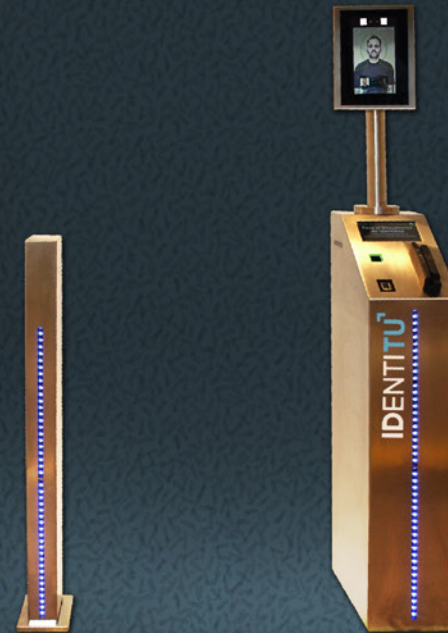

TÓTEM

Desktop

-  CONTROL DE TEMPERATURA
-  RECONOCIMIENTO FACIAL
-  PRECISO Y RÁPIDO
-  DETECCIÓN EN TIEMPO REAL
-  BIBLIOTECA FACIAL
-  PANTALLA GRANDE
-  RESISTENTE AL AGUA
-  ANTIRREFLECTANTE

En primer lugar, **IDENTITU** pretende ser una herramienta que combina "soporte informático o medios de reconocimiento electrónico", tal y como queda reflejado en el nuevo reglamento, para los sistemas que se instalen en los controles de admisión de salones.

Todos los modelos de control de acceso Identitu están desarrollados por Gistra S.L.

Sistema integral de
Control de Acceso
para salas de juego

TORNOS AUTOMÁTICOS

Tornos bidireccionales que permiten el acceso cuando los clientes se han identificado correctamente. Permite accionarse mediante mando a distancia y activar la caída en situaciones de emergencia.

IDENTITU Barrera

Barrera especial para aquellas zonas de distancias de entrada reducidas

Pasillo VIRTUAL

Se establece un pasillo sin barreras físicas que se ilumina en rojo y activa una alarma cuando se produce una entrada irregular.

IDENTITU Puerta doble

El sistema de apertura de puertas más elegante y personalizable con el logo de la sala.

ALARMA LUMÍNICA

RECONOCIMIENTO FACIAL

REGISTRO JORNADA LABORAL

DETECCIÓN EN TIEMPO REAL

ACERO INOXIDABLE DE 1,5MM