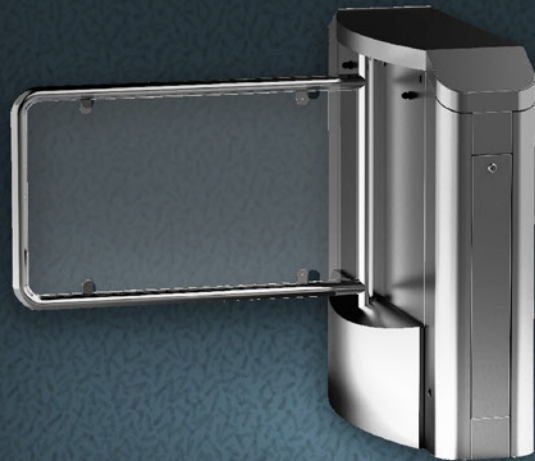

TÓTEM

Desktop

-  CONTROL DE TEMPERATURA
-  RECONOCIMIENTO FACIAL
-  PRECISO Y RÁPIDO
-  DETECCIÓN EN TIEMPO REAL
-  BIBLIOTECA FACIAL
-  PANTALLA GRANDE
-  RESISTENTE AL AGUA
-  ANTIRREFLECTANTE

En primer lugar, **IDENTITU** pretende ser una herramienta que combina "soporte informático o medios de reconocimiento electrónico", tal y como queda reflejado en el nuevo reglamento, para los sistemas que se instalen en los controles de admisión de salones.

Todos los modelos de control de acceso Identitu están desarrollados por Gistra S.L.

Sistema integral de
Control de Acceso
para salas de juego

TORNOS AUTOMÁTICOS

Tornos bidireccionales que permiten el acceso cuando los clientes se han identificado correctamente. Permite accionarse mediante mando a distancia y activar la caída en situaciones de emergencia.

IDENTITU Barrera

Barrera especial para aquellas zonas de distancias de entrada reducidas

Pasillo VIRTUAL

Se establece un pasillo sin barreras físicas que se ilumina en rojo y activa una alarma cuando se produce una entrada irregular.